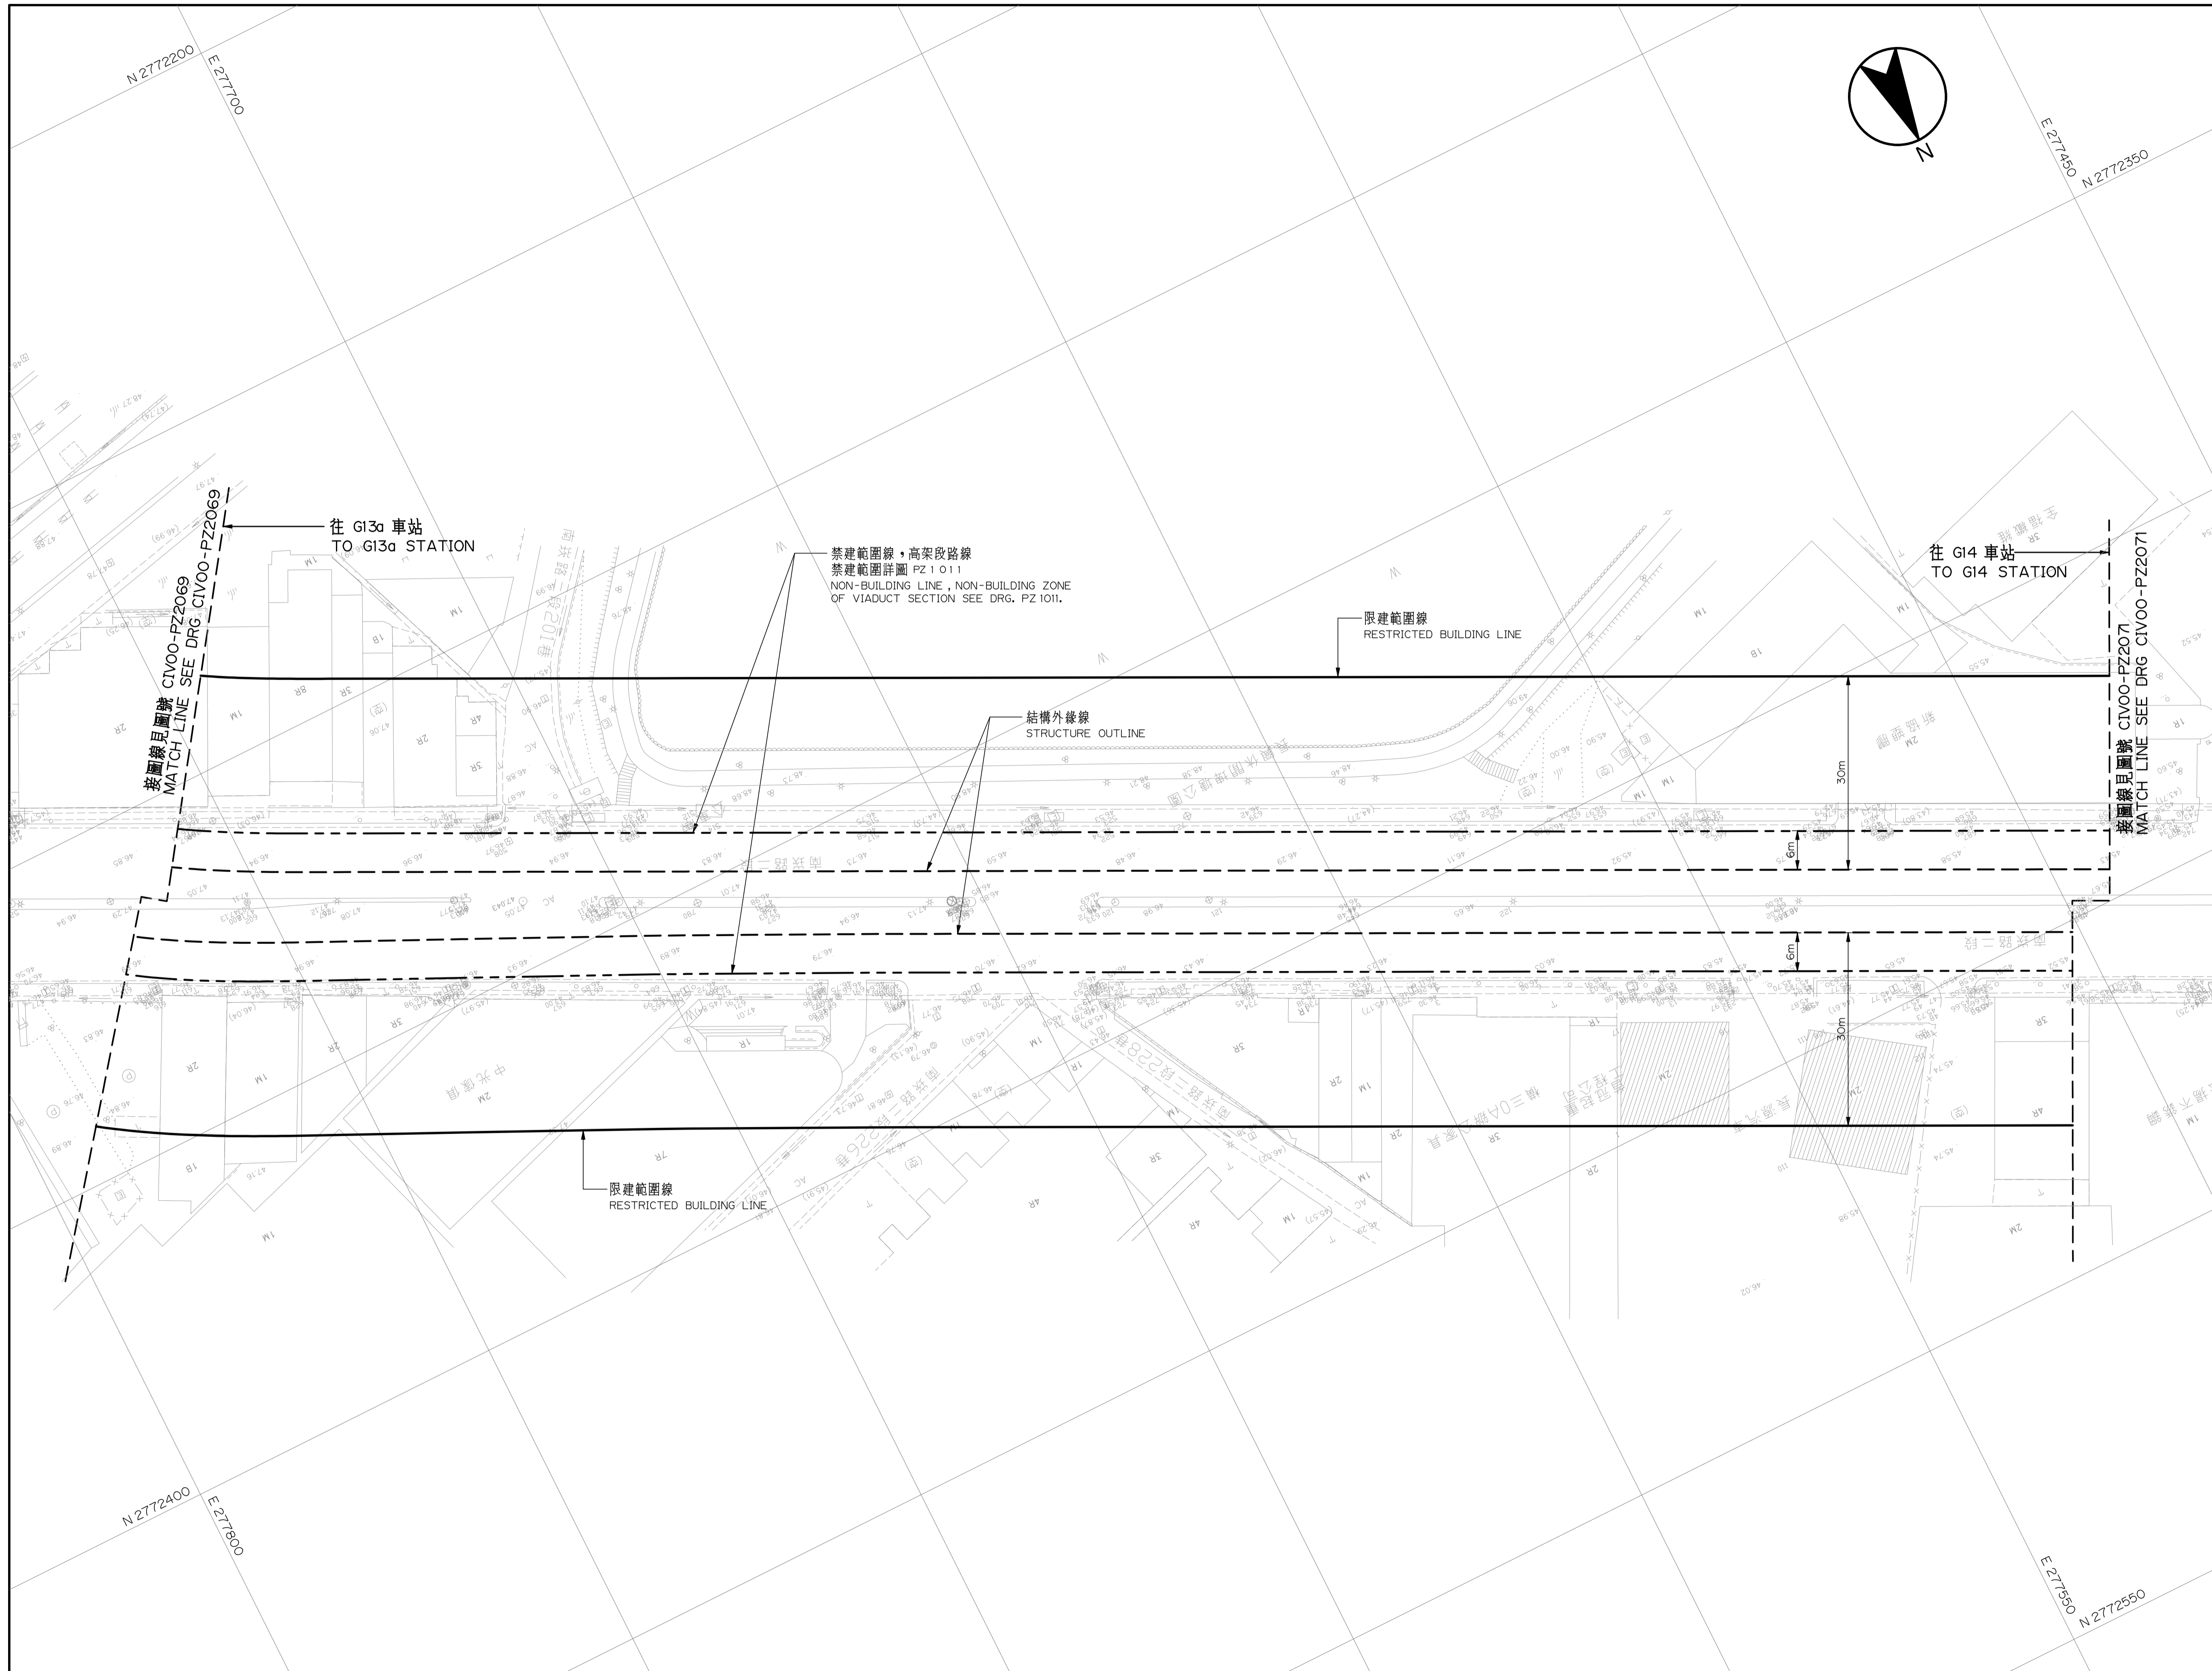

桃園都會區大眾捷運系統 禁建限建範圍地形圖

航空城捷運線(綠線)

比例
SCALE 1:500

0 10 20 30 40 m

CAD No. REP(EZ1)
CIV00PZ2070

G13a 站至 G14 站
5 之 7

圖號
Drg. No. CIV00-PZ 2070